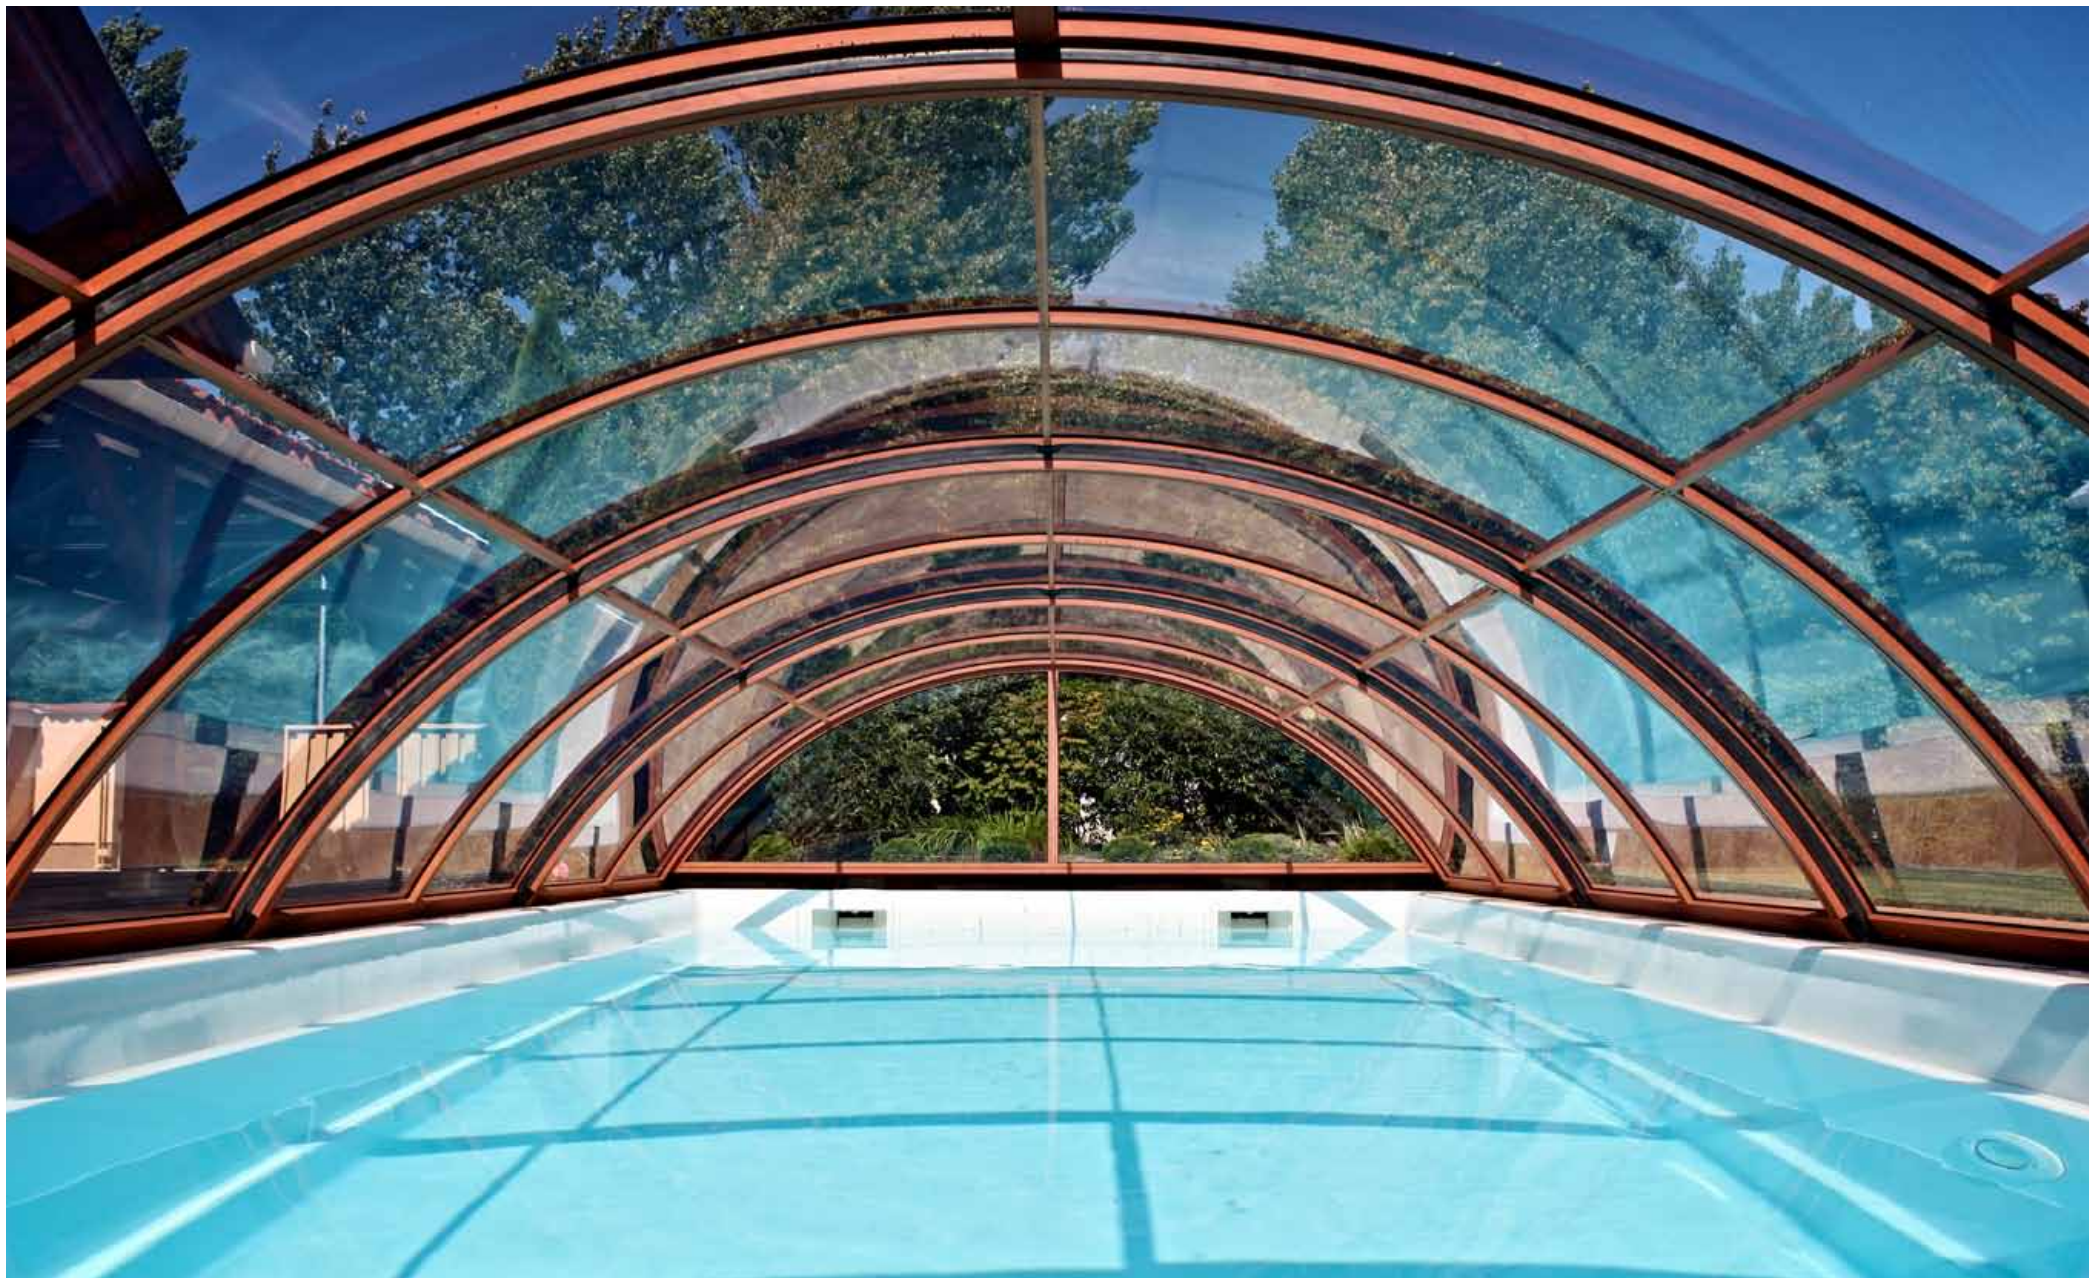

# aquacomet

Le modèle RONDO a été développé pour les Spas, disponible en deux largeurs. RONDO est destiné aux personnes qui aiment profiter de leur Spa en toutes saisons. L'abri s'ouvre sur une moitié très aisément.

PROFESSIONAL crée un espace grandiose, un volume véritable au-dessus du bassin, rendant la piscine praticable de tous les côtés.

Le modèle PRACTIC est composé d'une paroi latérale légèrement oblique et d'un côté arrondi. Le côté vertical assure ainsi une viabilité importante sur la longueur.

Grâce à ses profilés de haute capacité, le modèle Galaxy peut être réalisé jusqu'à 10 m 00 de large. Galaxy est un abri fixe, dont les parois latérales peuvent être ouvertes jusqu'à une hauteur de 2m00 laissant un accès total à la piscine. Il est également possible de laisser une barrière de sécurité en ne relevant que la partie supérieure de ces parois. Une aération permanente est intégrée.

**aquacomet**

Abris de piscine Aquacomet